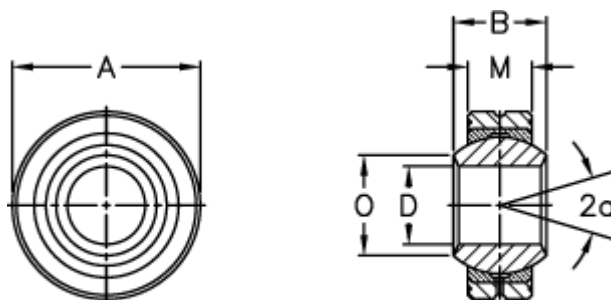

Varenummer: 03401004  
Beskrivelse: Fluro Ledleje GLXS 4

## Mål

Str. 3-4 uden smørerille

A	= 14	Tilladelige o/min = -
a (grader)	= 14	Vægt = 4
B	= 7	
D	= 4	
Dynamisk belastning C (kN)	= 2.5	
M	= 5.25	
O	= 6.5	
Statisk belastning C0 (kN)	= 14.5	